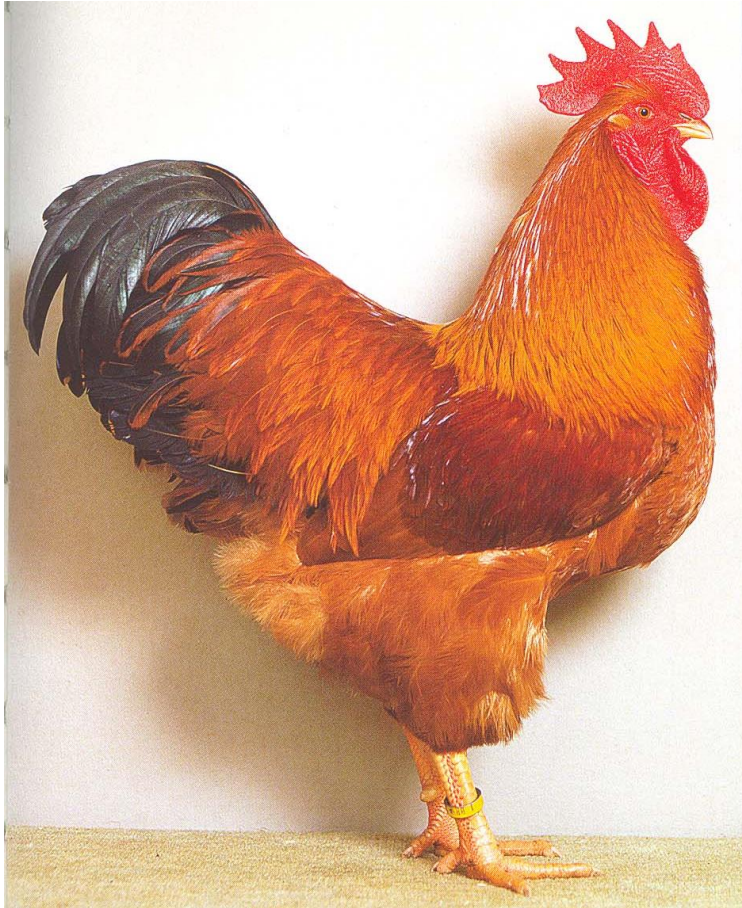

Plemena drůbeže

Česká slepice zlatě kropenatá

zbarvení – kur bankivský
červená ušnice
břidlicově zbarvený běhák

Leghornka bílá

lehké plemeno

Vlaška koroptví

zbarvení – kur bankivský
bílá ušnice
žlutě zbarvený běhák

Rodajlendka červená

červeno-hnědé zbarvení (mahagonové)

Hempšírka

žluto-hnědé zbarvení

Sasexka světlá

Plymutka bílá

Kornyška bílá

těžké plemeno – **hrubší** kostra

Krůta širokoprsá bílá

Krůta širokoprsá bronzová

Kachna pekingská

Pižmovka

Česká bílá husa